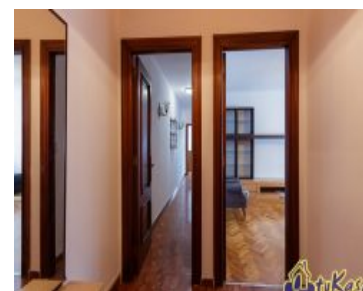

PISO EN ALQUILER EN PRACIÑA DO CONDE. R3598<https://www.tukasa.es>**550,00€**

Piso céntrico, Praciña do Conde, 3 dormitorios y 2 baños. **DISTRIBUCIÓN:** Vestíbulo; pasillo distribuidor; salón con chimenea; cocina; 3 dormitorios, 2 baños y cuarto tendadero. **EQUIPAMIENTO:** Cocina amueblada y equipada con electrodomésticos (horno, placa vitrocerámica, campana extractora, lavadora, lavavajillas; frigioífico-combi); calefacción eléctrica, acumuladores y emisores de bajo consumo; agua caliente por calentador de gas butano; [...]